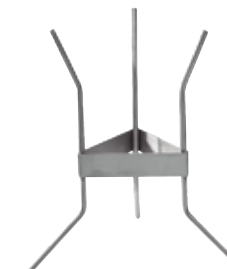

Hielera individual
BL094 10 cm diám x 9 alto

Hielera de plástico
MV009

Embudos de plástico
MV094

Embudo de confitería A.I. con 3 boquillas
W1277

Base de embudo de A.I. para confitería
W1278

**¿Quieres conocer el resto de
nuestros productos?**