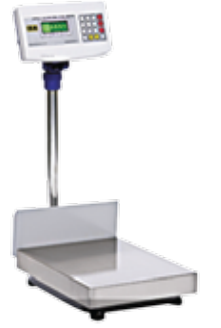

**Extractor de jugos con
separador de bagazo**
IS035

Extractor universal de jugos
JM004

Centrifugadora profesional
LA010 25 litros.

cristalería mónaco

EQUIPO DE COCINA

Una mesa profesional
siempre se recuerda

**Báscula eléctrica pesa
gramos / libras / onzas**
BH001 5 Kg x 1 gr.

**Báscula electrónica pesa
kilogramos / libras**
BH014 40 Kg x 5 Gr.

**Báscula electrónica
porcionadora pesa kilogramos / libras**
BH010 6 Kg.