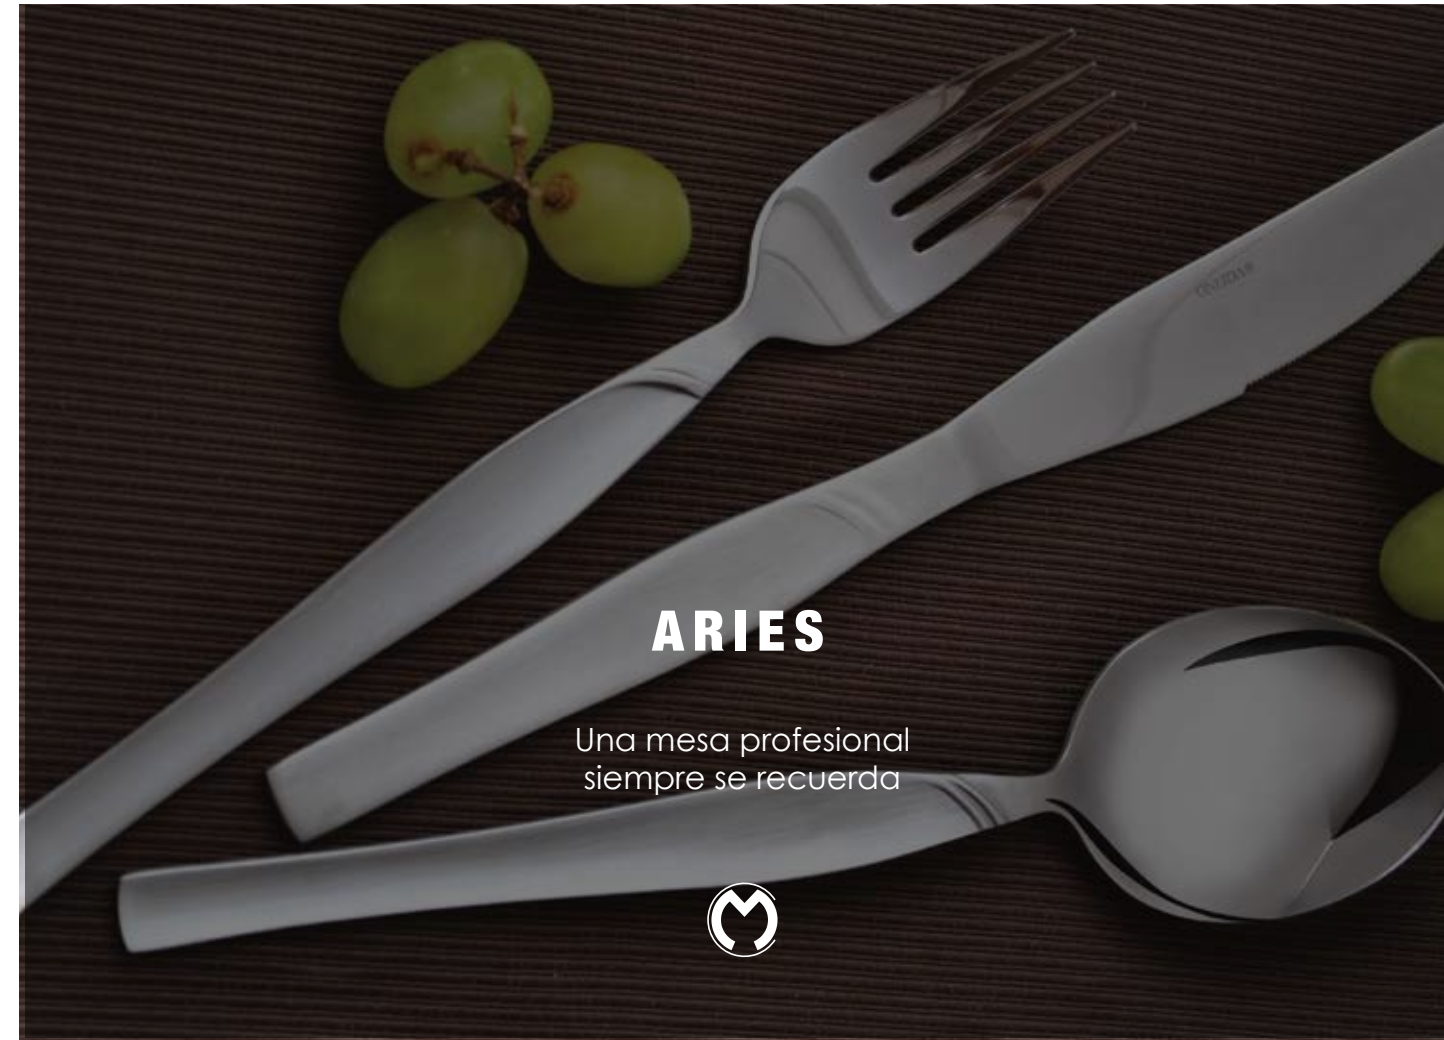

Cuchara sopera
GE001

Cuchara consomé
GE003

Cuchara café
GE005

Cuchara moka
GE004

Tenedor mesa
GE011

**Tenedor ensalada
pescado**
GE010

Tenedor postre
GE013

Cuchillo mesa
GE009

Cuchillo filetero
GE006

Pala mantequilla
GE007

MALVA

Una mesa profesional
siempre se recuerda

ARIES

Una mesa profesional
siempre se recuerda

Cuchara sopera
MM001

Cuchara café
MM002

Cuchara té helado
MM010

Tenedor ensalada
pescado
MM006

Tenedor mesa
MM005

Cuchillo mesa
MM004

Cuchillo filetero
MM003

Cuchara sopera
MD001

Cuchara café
MD002

Tenedor mesa
MD003