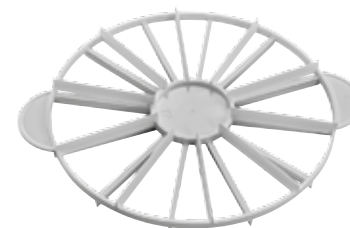

REPOSTERÍA & PASTELERÍA

MOLDES & UTENSILIOS

Una mesa profesional
siempre se recuerda

Molde para pastel redondos de alum.

DO036	20x5.8 cm	DO041	30x7.5 cm
DO037	22x6.3 cm	DO008	32x7.8 cm
DO038	24x6.5 cm	DO009	34x8.1 cm
DO039	26x6.8 cm	DO021	36x8.3 cm
DO040	28x7.2 cm		

Molde desmontable de Ac. aluminizado

WI127 40.38 x 6.99 cm

Molde para rosca de aluminio

DO027 32x8 cm

Marcador de pastel doble cara

WI121

Molde para panqué

FI040 12
FI041 24

Molde para rosca de aluminio

DO046	22X5.8 cm
DO047	24X6.4 cm
DO048	26X6.6 cm
DO049	28X7.2 cm
DO050	30X7.6 cm

Aro redondo de acero inoxidable

WI248 7.5x4.2 cm

Aro redondo de acero inoxidable

WI247 5x4.2 cm

Espatula pastelera