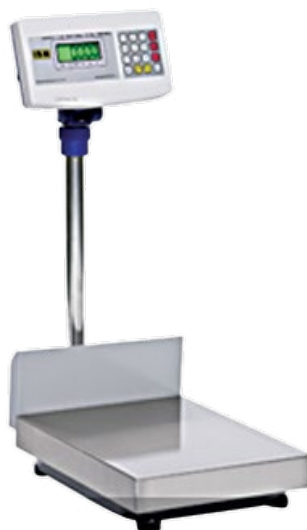

# Básculas

---

**Báscula eléctrica pesa  
gramos / libras / onzas**  
BH001 5 Kg x 1 gr.

---

**Báscula electrónica pesa  
kilogramos / libras**  
BH014 40 Kg x 5 Gr.

---

**Báscula electrónica  
porcionadora pesa kilogramos / libras**  
BH010 6 Kg.